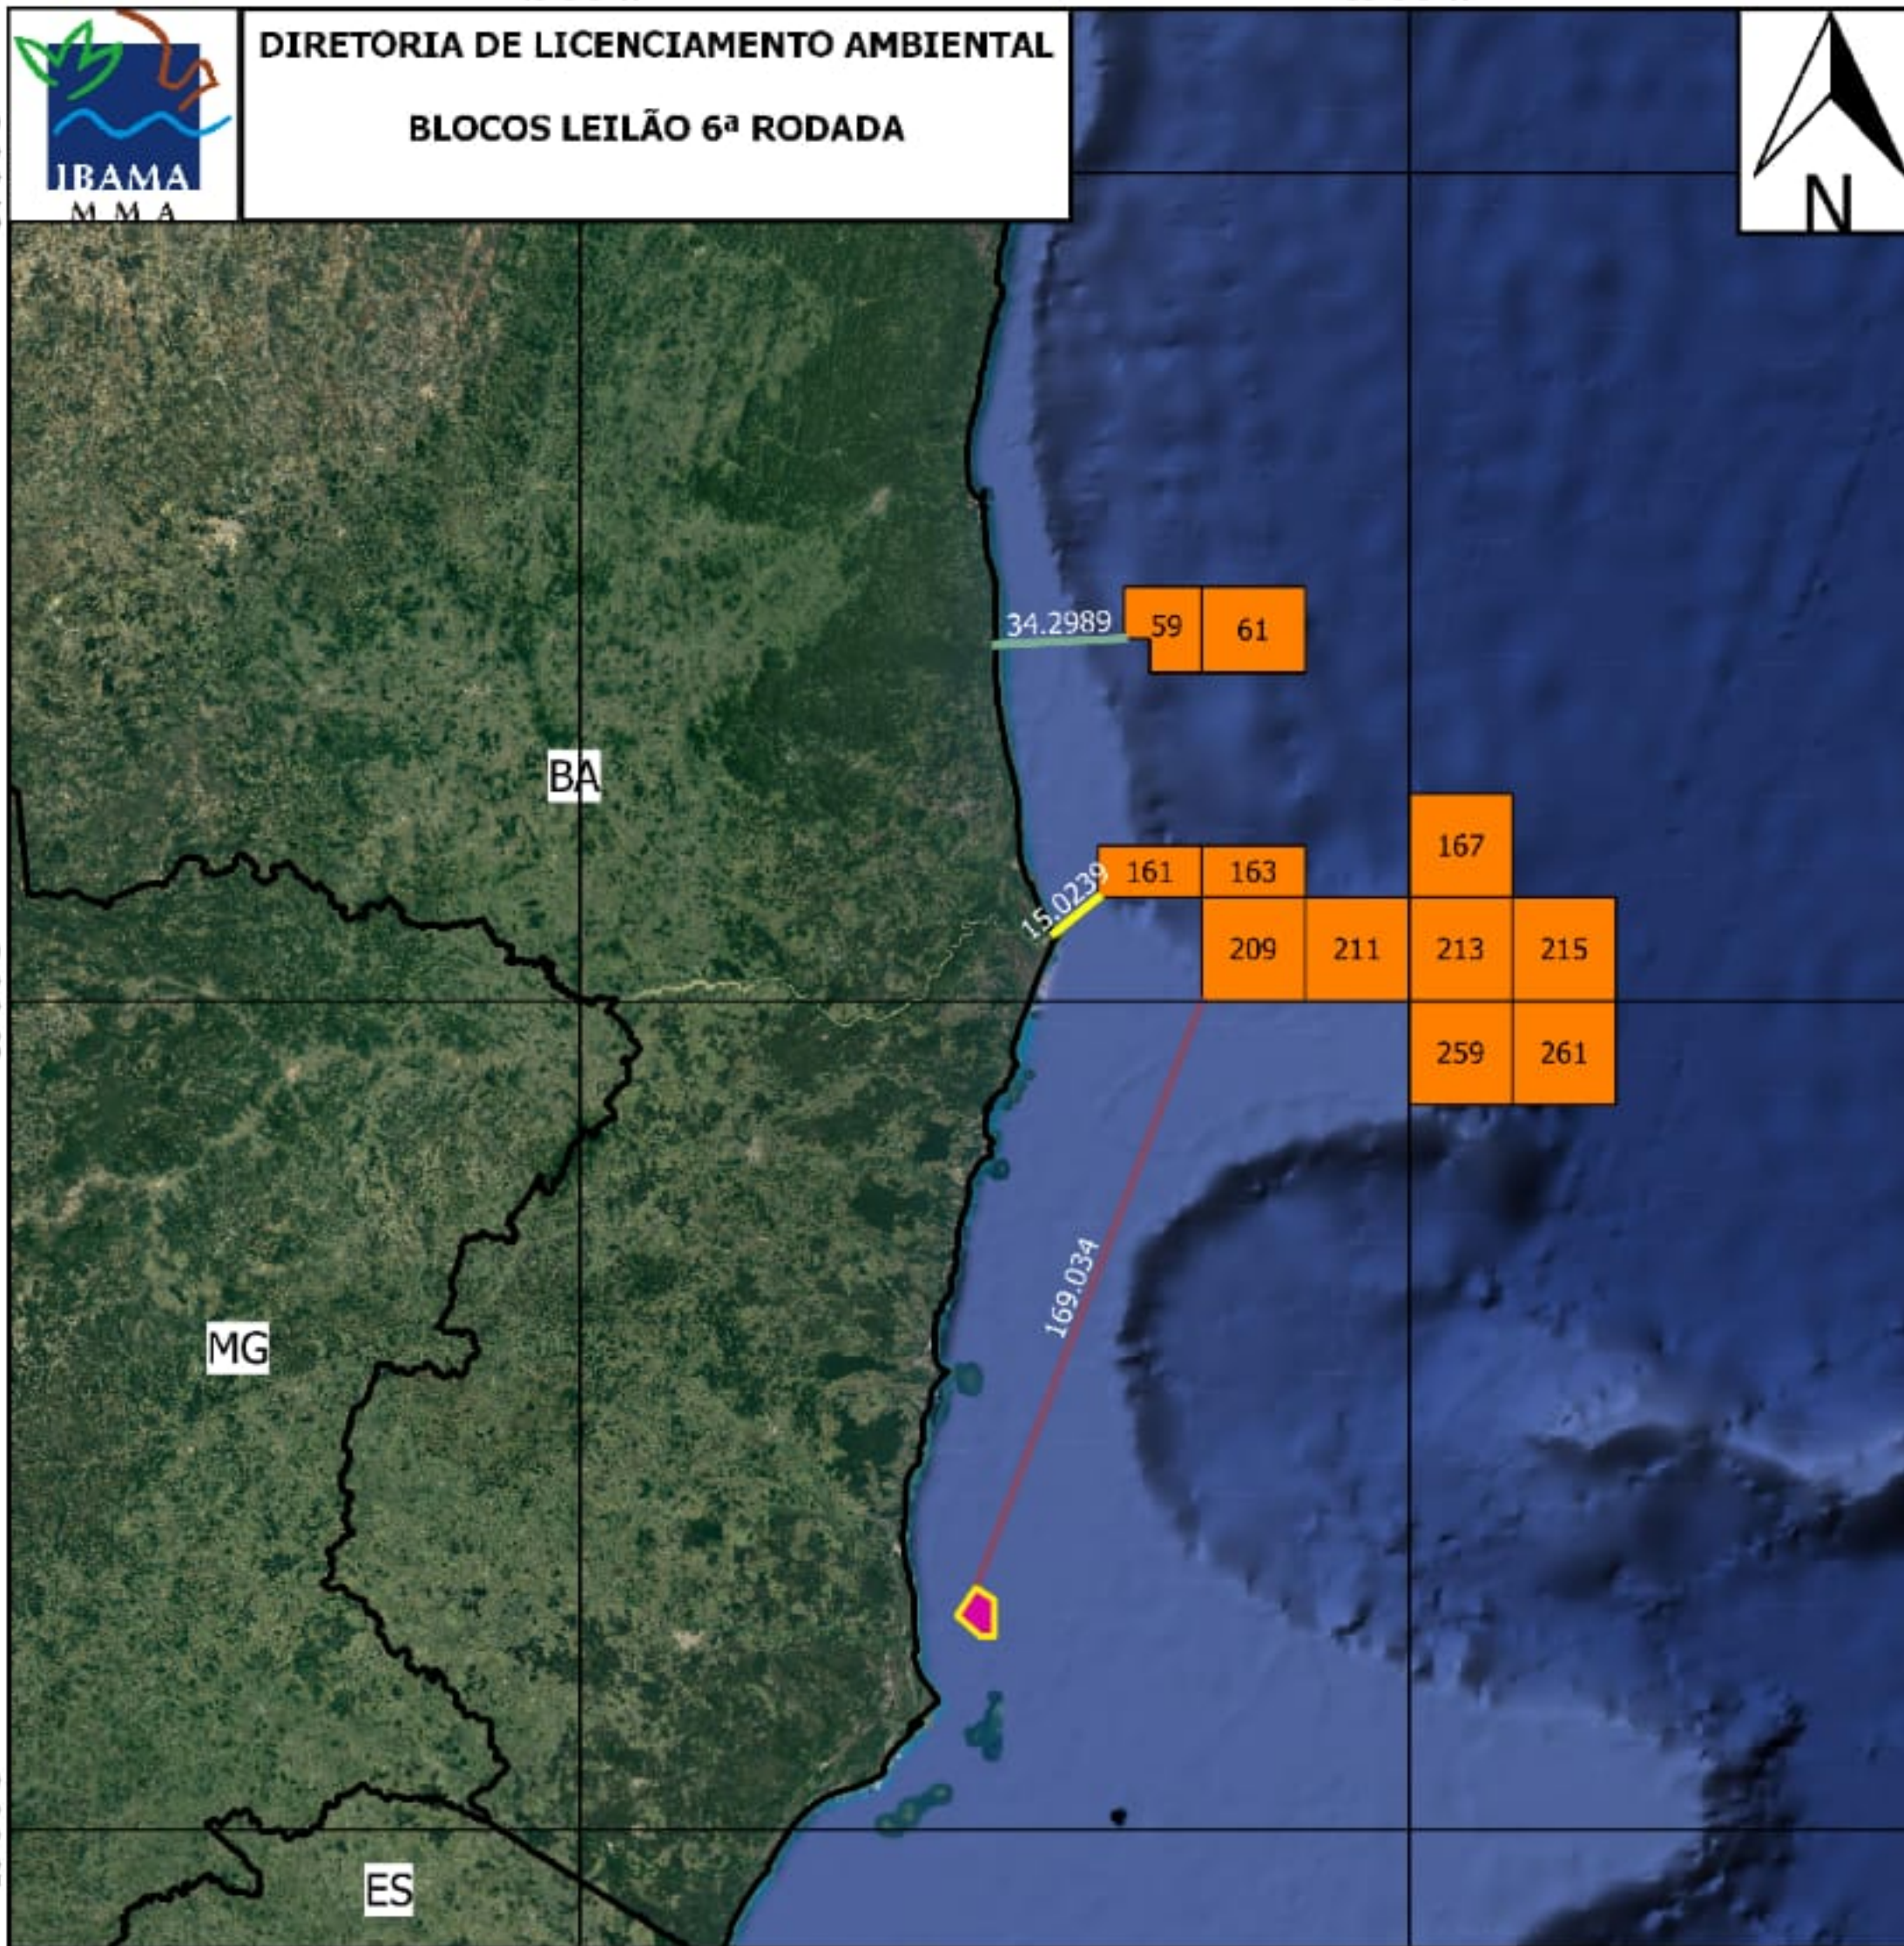

40°0'0"W

38°0'0"W

DIRETORIA DE LICENCIAMENTO AMBIENTAL

BLOCOS LEILÃO 6ª RODADA

14°0'0"S

16°0'0"S

18°0'0"S

Legenda

- Distância Bloco 59 à Bahia (km)
- Distância Bloco 161 à Bahia (km)
- Distância dos Blocos SJ_AP a Abrolhos (km)
- Bloco SJ_AP - 6ª Rodada
- Parna Marinho de Abrolhos
- Limites Unidades da Federação

0 50 100 150 km

FONTE DE DADOS:

Ibama
 IBGE
 Imagem de Satélite Google
 Datum SIRGAS 2000
 Sistema de Coordenadas Geográficas

40°0'0"W

38°0'0"W